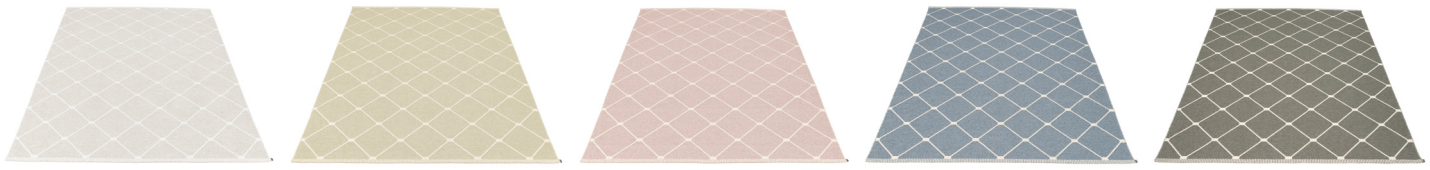

FOSSIL GREY / WHITE

SEAGRASS / VANILLA

PALE ROSE / VANILLA

STORM / VANILLA

CHARCOAL / VANILLA

REGINA

Size
180 x 275 cm | 6' x 8¾'

Edge
Hemmed